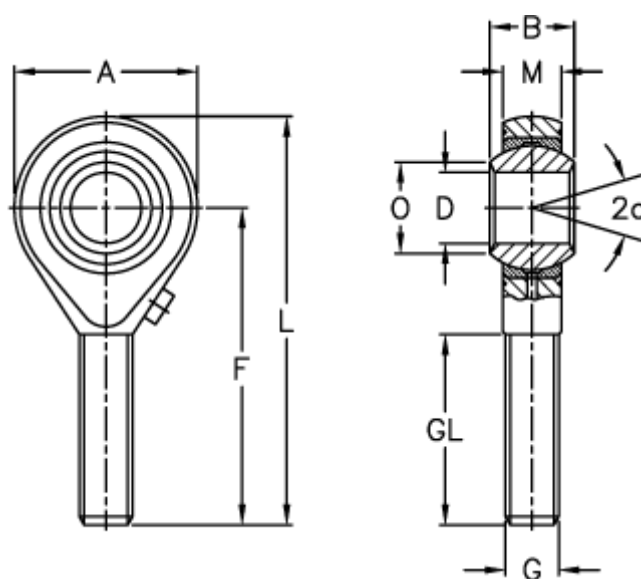

Varenummer: 03206012
 Beskrivelse: Fluro ledhoved GALXS 12
 Med venstregevind

Mål

A	= 32	L	= 70
a (grader)	= 13	M	= 12
B	= 16	O	= 15.4
D	= 12	Statisk belastning C0 (kN)	= 42
Dynamisk belastning C (kN)	= 13.5	Tilladelige o/min	= 860
F	= 54	Vægt (g)	= 87
g	= M12		
GL	= 33		